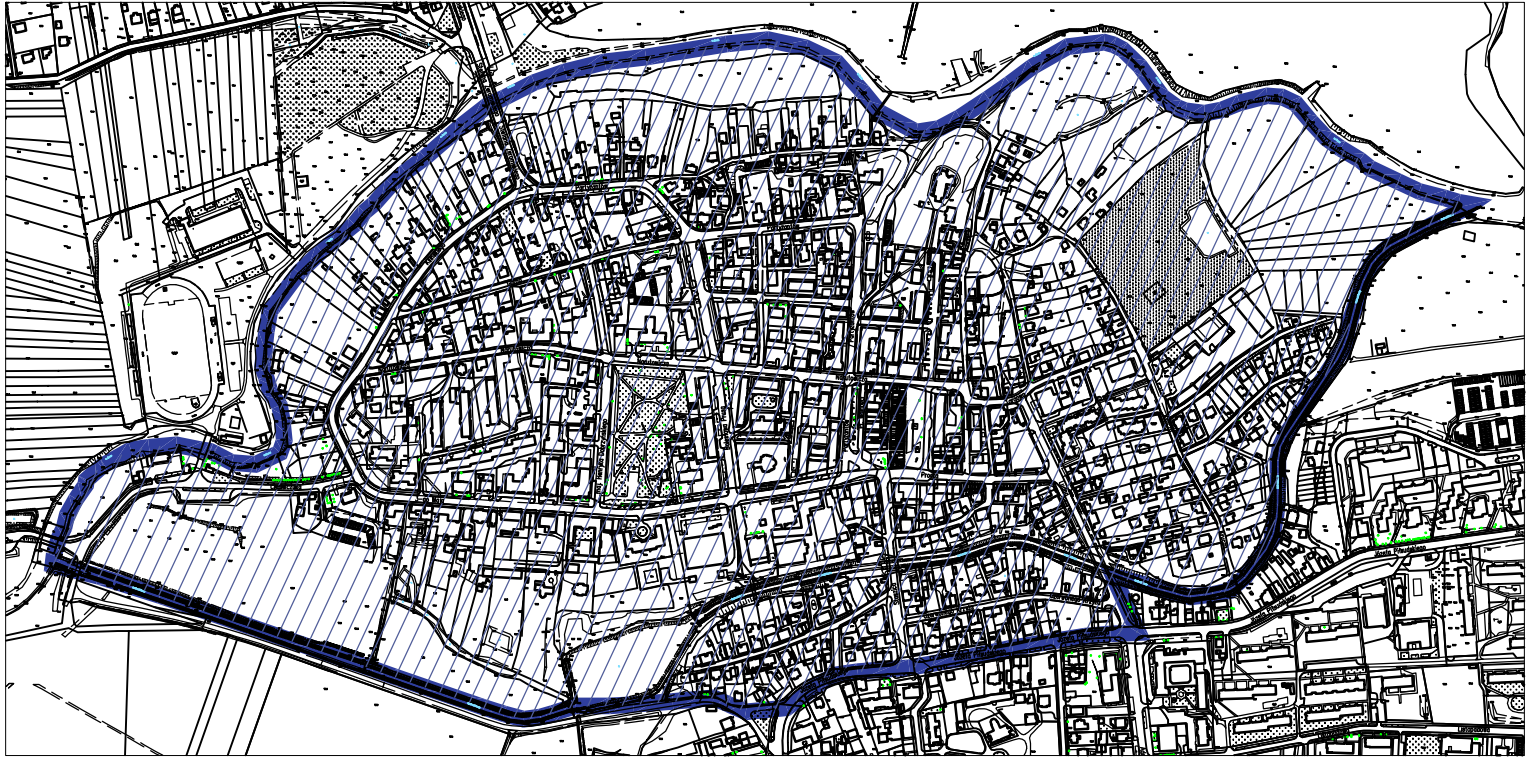

OBSZAR JEDNOSTKI STRUKTURALNEJ MIASTA HRUBIESZÓW nr. 5

Granica jednostki strukturalnej nr. 5