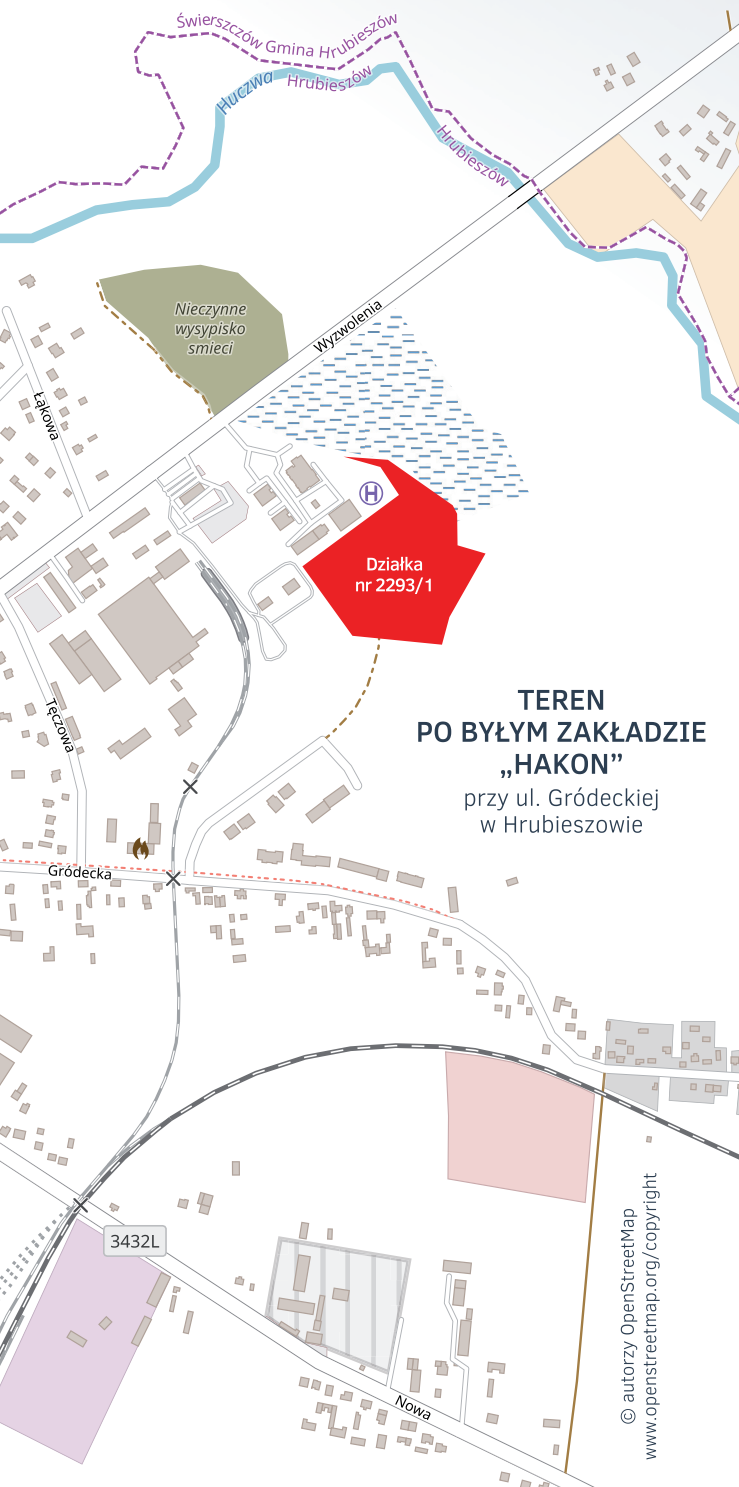

# Hrubieszów

*Miasto z klimatem*

ul. Gródecka  
w Hrubieszowie

[www.miasto.hrubieszow.pl](http://www.miasto.hrubieszow.pl)

## Działka nr 2293/1 o powierzchni 2,5752 ha

- ▶ przeznaczenie w planie przestrzennego zagospodarowania: 58P/U – teren obiektów produkcyjnych, składów, magazynów i usług.
- ▶ grunt niezabudowany, na działce znajduje się nieczynny zbiornik ppoż
- ▶ dojazd do nieruchomości z drogi powiatowej (ul. Gródecka) poprzez drogę gminną

### TEREN PO BYŁYM ZAKŁADZIE „HAKON”

przy ul. Gródeckiej  
w Hrubieszowie