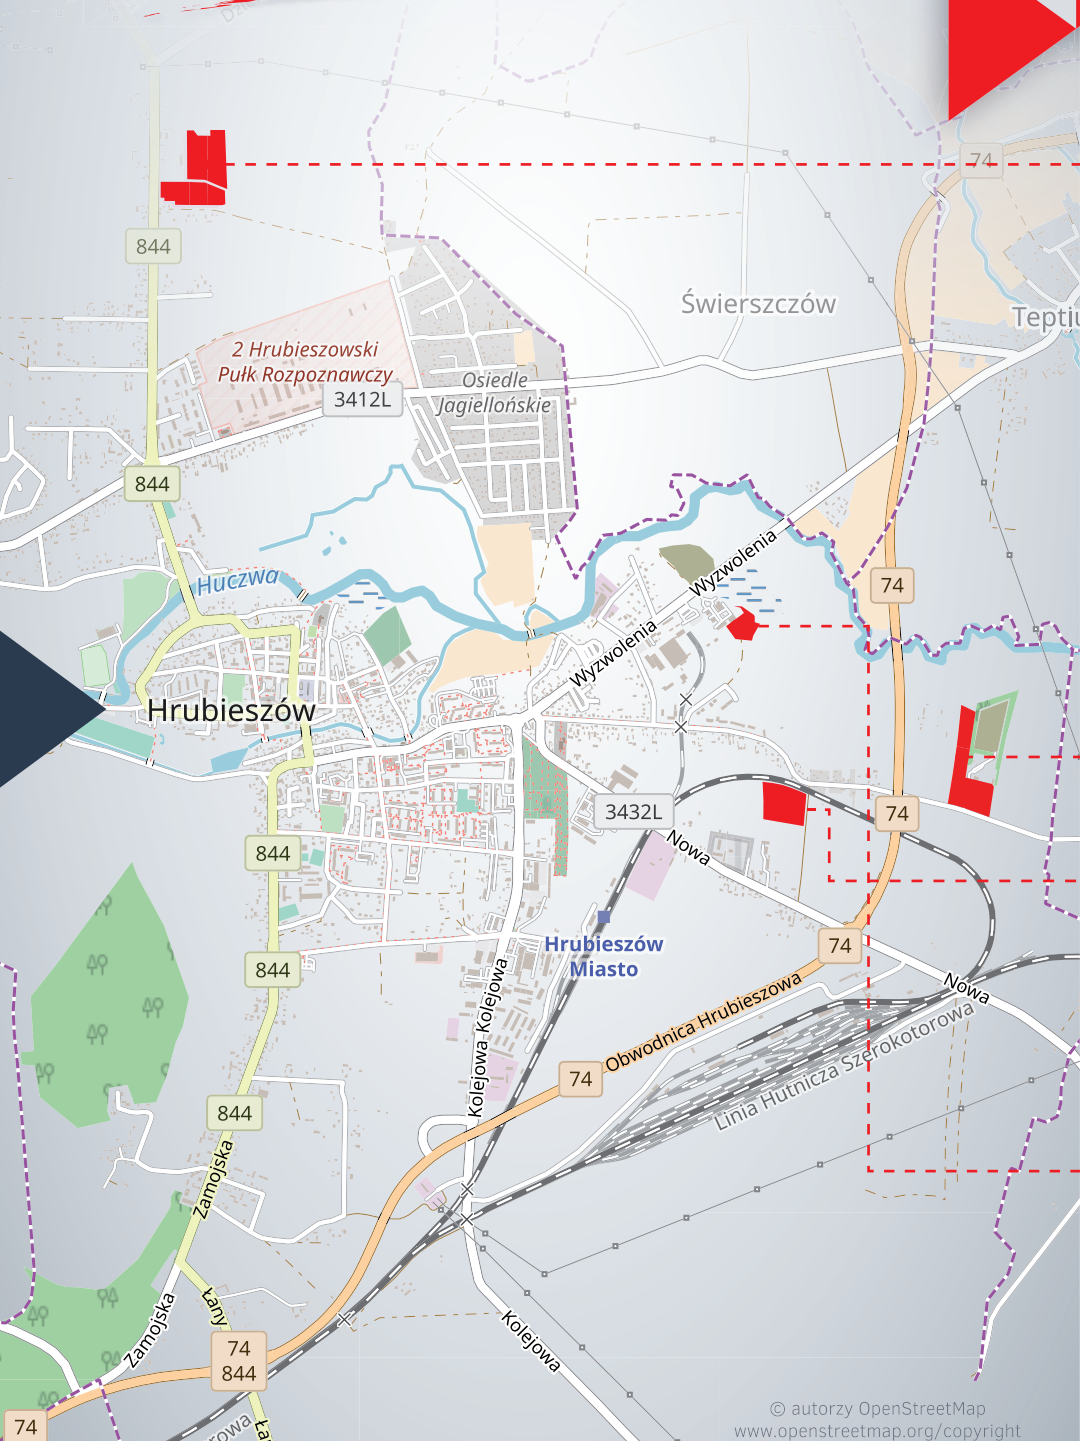

Tereny inwestycyjne
w Hrubieszowie

www.miasto.hrubieszow.pl

Hrubieszów

Miasto z klimatem

- ▶ **Działka nr 762/6**
o powierzchni 1,4294 ha
- Działka nr 762/7**
o powierzchni 1,6263 ha
- Działka nr 762/9**
o powierzchni 0,9243 ha
- Działka nr 762/10**
o powierzchni 0,6697 ha
- ▶ **Działka nr 762/11**
o powierzchni 0,5148 ha
- ▶ **Działka nr 1986/3**
o powierzchni 2,4267 ha
- ▶ **Działka nr 2255/1**
o powierzchni 2,2663 ha
- ▶ **Działka nr 2255/3**
o powierzchni 2,6848 ha
- ▶ **Działka nr 2293/1**
o powierzchni 2,5752 ha