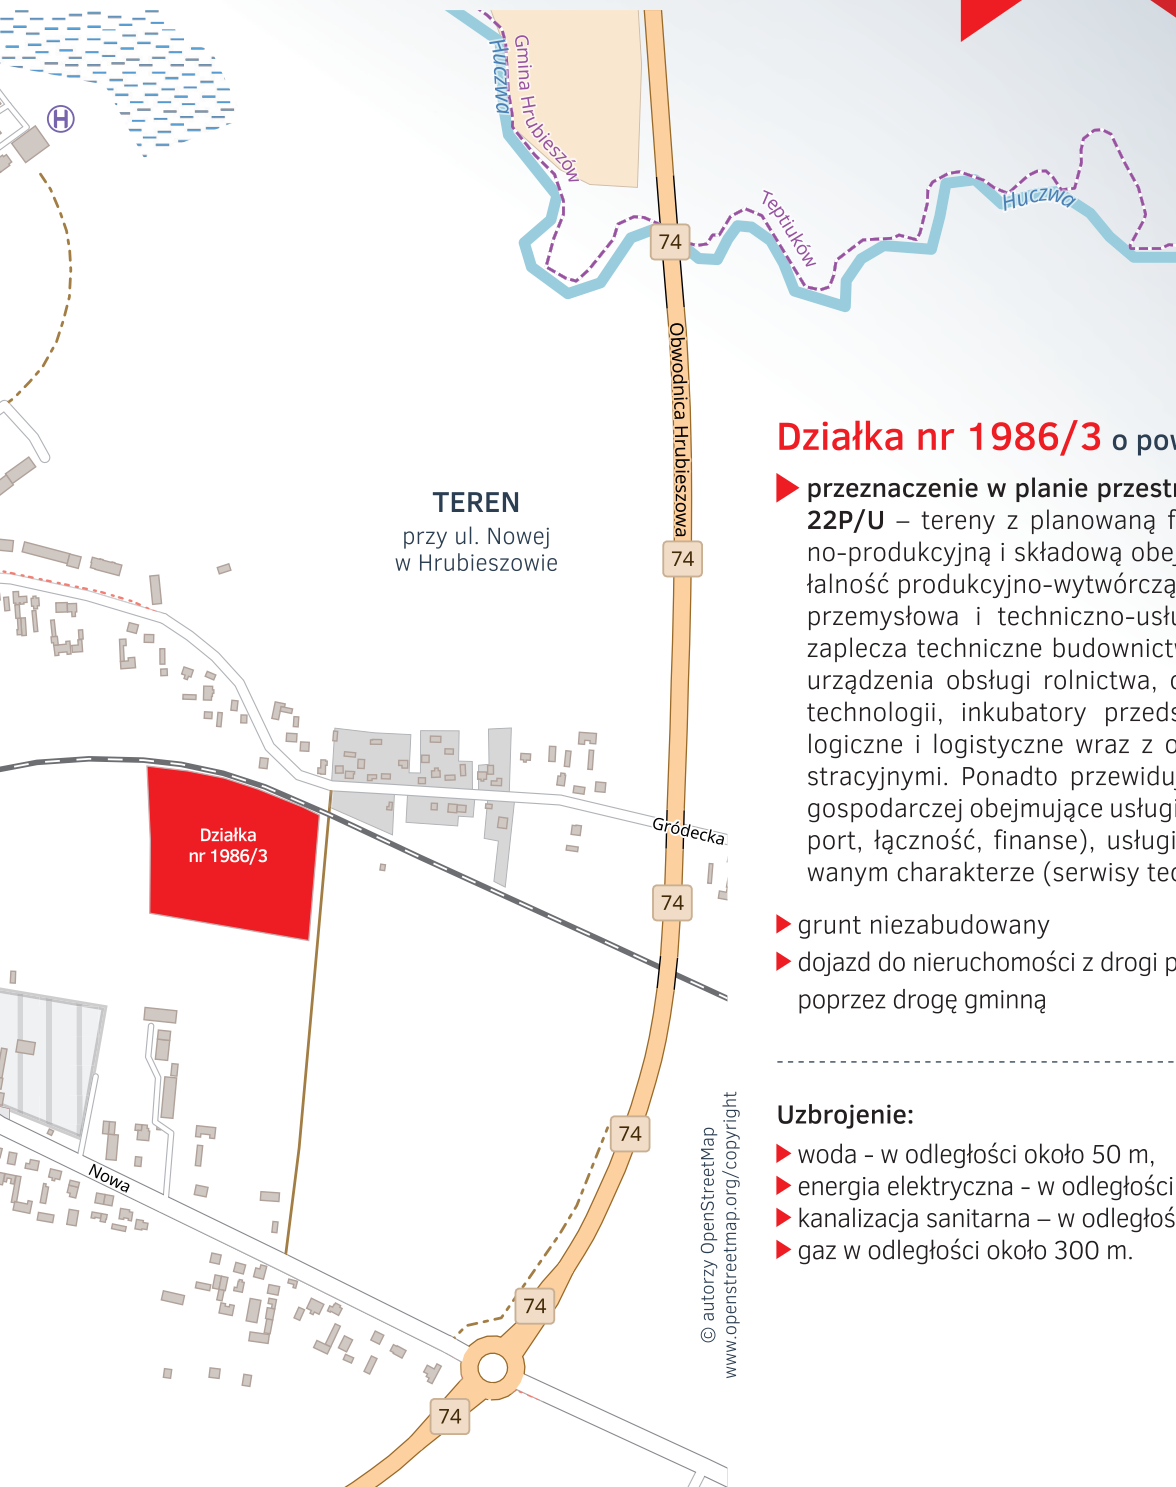

# Hrubieszów

*Miasto z klimatem*

ul. Nowa  
w Hrubieszowie

[www.miasto.hrubieszow.pl](http://www.miasto.hrubieszow.pl)

**TEREN**  
przy ul. Nowej  
w Hrubieszowie

Działka  
nr 1986/3

## Działka nr 1986/3 o powierzchni 2,4267 ha

▶ **przeznaczenie w planie przestrzennego zagospodarowania:** **22P/U** – tereny z planowaną funkcją podstawową techniczno-produkcyjną i składową obejmującą różnego rodzaju działalność produkcyjno-wytwórczą, między innymi jak: produkcja przemysłowa i techniczno-usługowa, średnia wytwórczość, zaplecza techniczne budownictwa, bazy sprzętu i transportu, urządzenia obsługi rolnictwa, obiekty produkcyjne wysokich technologii, inkubatory przedsiębiorczości, centra technologiczne i logistyczne wraz z obiektami biurowymi i administracyjnymi. Ponadto przewiduje się inne formy działalności gospodarczej obejmujące usługi dystrybucyjne (handel, transport, łączność, finanse), usługi renowacyjne o wyspecjalizowanym charakterze (serwisy techniczne).

- ▶ grunt niezabudowany
- ▶ dojazd do nieruchomości z drogi powiatowej (ul. Nowa) poprzez drogę gminną